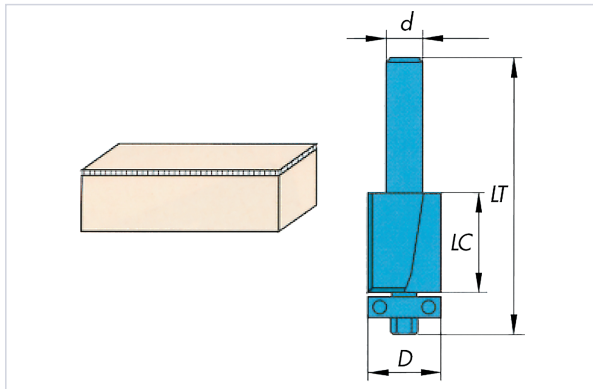

Fraise carbure a affleurer avec guide de roulement

FABRIQUÉ
EN FRANCE

Caractéristiques produit

Marque	Leman
Type de matériaux	Bois
Machine à utiliser	Défonceuse
Type de fraise	Fraise à affleurer
Fabrication française	Oui
Matière	Carbure
Utilisation	Affleurage des chants dans le bois et panneaux mélaminés et stratifiés, en suivant un gabarit.
Secteur - Page catalogue	10-163

Caractéristiques techniques

RÉFÉRENCE	DIAMÈTRE DE LA FRAISE (EN MM)	LONGUEUR UTILE (EN MM)	DIAMÈTRE DE LA QUEUE (EN MM)	LONGUEUR TOTALE (MM)	PRIX
VIB252	12,70	25	6	67	83,22 €
VIB2520	12,70	25	8	67	83,22 €
VIB2530	19	16	8	49	101,40 €
VIB2531	19	30	8	49	170,94 €
VIB2532	9,50	25	8	43	106,03 €