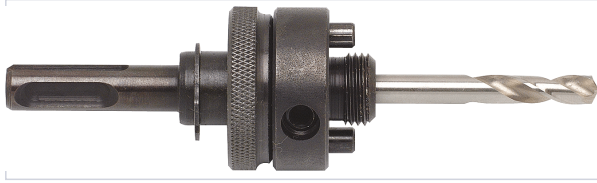

Outillage électroportatif > Consommables d'outillage électroportatif > Foret, mèche et trépan > Arbre de scie cloche et trépan >

Arbre pour scie trepan 3106EX12

riss

LE

Avec ergots à cliquets.

Votre prix : **46,46€** HT

Caractéristiques techniques

Diamètre de trépan minimum (mm)	32
Diamètre de trépan maximum (mm)	210
Type de fixation du trépan	Filetage
Forme de la queue	SDS +

Caractéristiques produit

Référence	SFF083
Marque	Riss
Secteur - Page catalogue	10-155