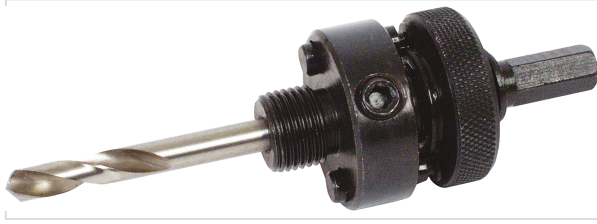

Outillage électroportatif > Consommables d'outillage électroportatif > Foret, mèche et trépan > Arbre de scie cloche et trépan >

Arbre pour scie trepan 3106EX11

riiss

LE

Avec ergots à cliquets.

Votre prix : **44,67€** HT

Caractéristiques techniques

Diamètre de trépan minimum (en mm)	32
Diamètre de trépan maximum (en mm)	210
Type de fixation du trépan	Filetage
Diamètre de la queue (en mm)	11
Forme de la queue	Hexagonale

Caractéristiques produit

Référence	SFF081
Marque	Riss
Secteur - Page catalogue	10-155