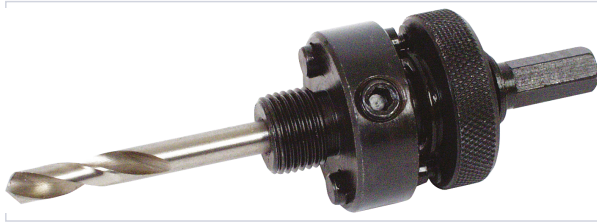

Outillage électroportatif > Consommables d'outillage électroportatif > Foret, mèche et trépan > Arbre de scie cloche et trépan >

Arbre pour scie trepan 3106EX11

riiss

LE

Avec ergots à cliquets.

Votre prix : **44,69€** HT

Caractéristiques techniques

Diamètre de trépan minimum (mm)	32
Diamètre de trépan maximum (mm)	210
Type de fixation du trépan	Filetage
Diamètre de la queue (en mm)	11
Forme de la queue	Hexagonale

Caractéristiques produit