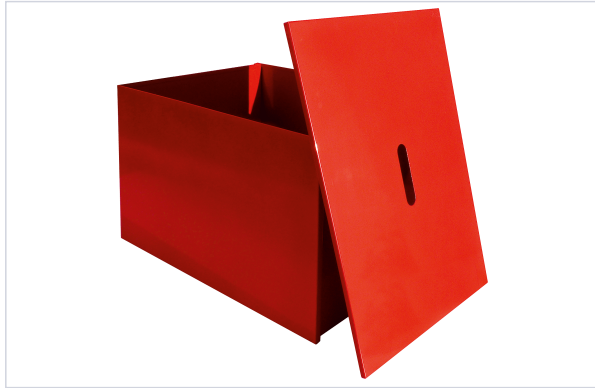

Manutention, levage et rangement atelier > Rangement atelier > Rangement > Bac >

Bac a sable

Votre prix : **319,43€** HT

Caractéristiques techniques

Contenance	100 L
Longueur (mm)	575
Hauteur (mm)	435
Largeur (mm)	400
Avec couvercle	Oui
Spécificité	Bac entièrement étanche
Type de bac	À sable
Empilable	Non
Coloris	Rouge
Matière	Métal

Caractéristiques produit

Référence	COD030