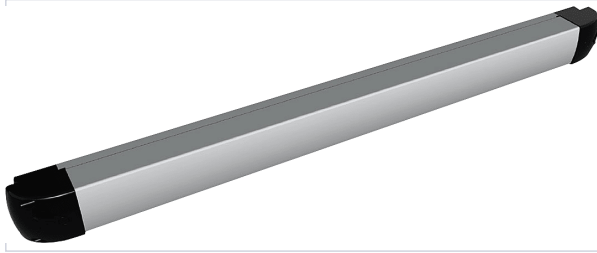

Électricité > Matériel électrique > Bouton poussoir >

## Barre contact SPB850

Possibilité d'activation permanente par verrouillage mécanique grâce à la clé fournie.

[Voir la fiche technique](#)

Votre prix : **182,10€** HT

### Caractéristiques techniques

Largeur (mm)	60
Longueur (mm)	850
Épaisseur (mm)	60
Contact NF	Oui
Contact NO	Oui
Coloris	Gris
Matière	Aluminium/ABS
Type de pose	En applique
Spécificité	Possibilité de couper jusqu'à 300 mm.
Pouvoir de coupure maximum	230 VAC / 5 A - 30 VCC / 5 A
Poids (kg)	2,000
Contact NC	oui