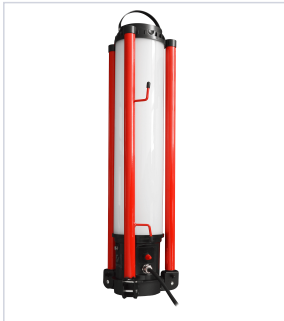

## Projecteur led sur trepied I-PCT100W

LE

Équipé d'une prise, pliable donc facilement transportable.

[Voir la fiche technique](#)

GARANTIE  
3  
ANS

### Caractéristiques techniques

Type d'alimentation	Filaire
Puissance (W)	100
Hauteur (mm)	1100
Température de couleur (en ° K)	6500 - intense
Type d'ampoule	LED
Puissance lumineuse (en lm)	5500
Garantie	3 ans
Longueur du câble (m)	5