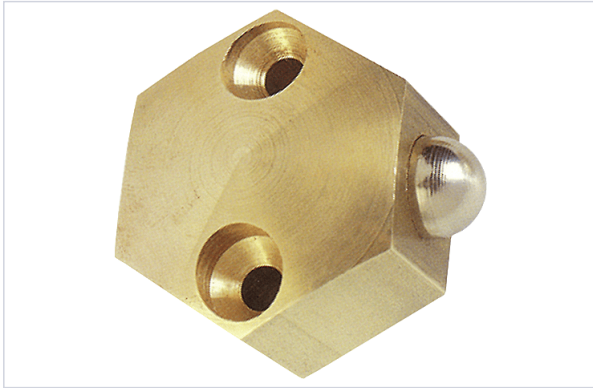

Serrurerie et quincaillerie porte-fenêtre > Serrure et verrou > Serrure > Loqueteau >

Loqueteau a billes LB 2101

Votre prix : **73,77€** HT

Caractéristiques techniques

Aspect finition	Poli
Largeur (mm)	25
Hauteur (mm)	40
Longueur (mm)	29
Type de loqueteau	À billes
Matière	Laiton
Gâche incluse	Non
Spécificité	Force réglable.
Utilisation	Pour porte ouvrante à la française.
Type de pose	En applique