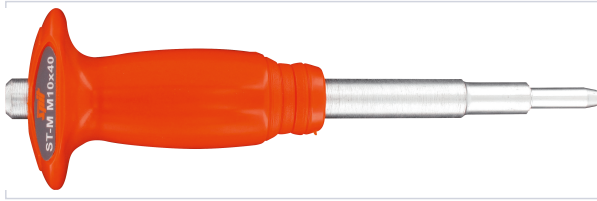

[Outillage à main](#) > [Accessoires pour la porte](#) > [Nouveautés](#) >

Outil de pose 050924

spit **Paslode**

Caractéristiques produit

Référence	SPI097
Marque	Spit