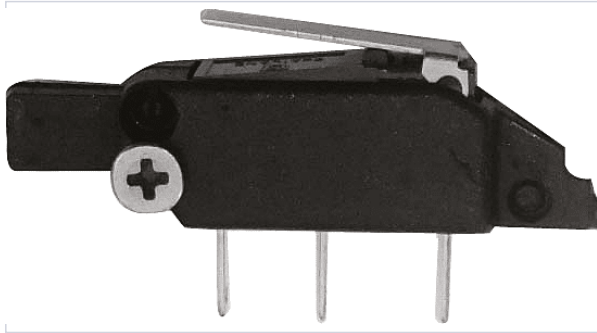

Serrurerie et quincaillerie porte-fenêtre > Serrure et verrou > Serrure anti-panique > Accessoire pour serrure anti-panique >

Micro-interrupteur pour barre anti-panique Cross Bar

Caractéristiques techniques

Désignation

Micro interrupteur pour intégration dans barre antipanique Iseo

Caractéristiques produit

Référence

CAV275

Marque

Iseo

Secteur - Page catalogue