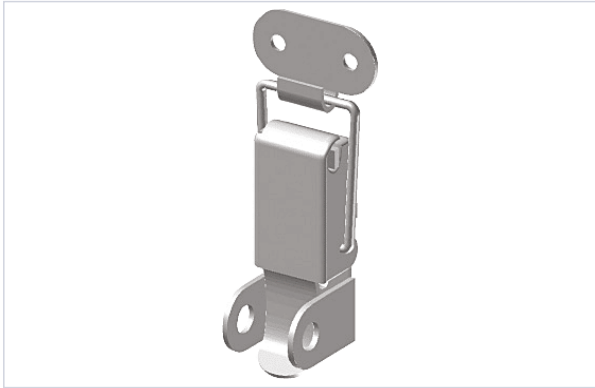

Serrurerie et quincaillerie porte-fenêtre > Serrure et verrou > Serrure > Fermeture à levier >

Fermeture a levier 7104

Votre prix : **7,72€** HT

Caractéristiques techniques

Avec porte cadenas	Oui
Hauteur (mm)	49
Type de crochet	Plat
Matière	Acier zingué

Caractéristiques produit

Référence	MON108
Marque	Monin
Secteur - Page catalogue	6-46