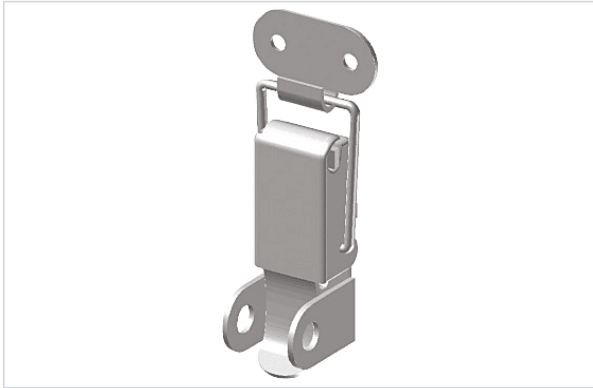

Serrurerie et quincaillerie porte-fenêtre > Serrure et verrou > Serrure > Fermeture à levier >

Fermeture a levier 7104

Votre prix : **8,11€** HT

Caractéristiques techniques

Avec porte cadenas	Oui
Hauteur (mm)	49
Type de crochet	Plat
Matière	Acier zingué

Caractéristiques produit

Référence	MON108
Marque	Monin
Secteur - Page catalogue	6-46