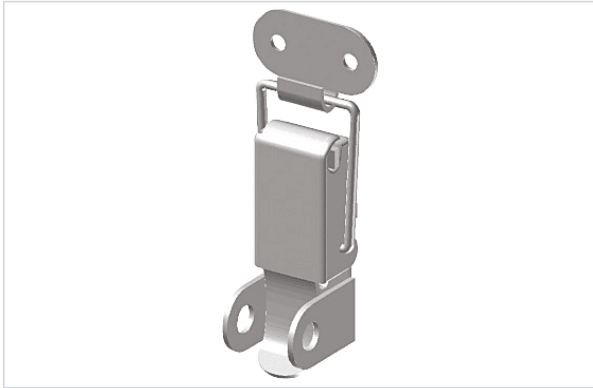

Serrurerie et quincaillerie porte-fenêtre > Serrure et verrou > Serrure > Fermeture à levier >

Fermeture a levier 7104

Caractéristiques techniques

Avec porte cadenas	Oui
Hauteur (mm)	49
Type de crochet	Plat
Matière	Acier zingué

Caractéristiques produit

Référence	MON108
Marque	Monin
Secteur - Page catalogue	6-46