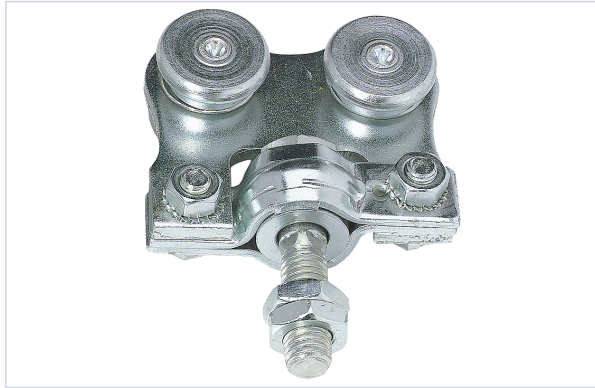

Porte battante et coulissante > Porte coulissante > Monture et chariot coulissant >

Roulette double sur monture a boulon mobile

ARLU

Votre prix : **74,85€** HT

Caractéristiques techniques

Diamètre du galet (mm)	29
Nombre de galets	2
Longueur (mm)	40
Matière du galet	Acier
Type de fixation	À boulonner
Largeur (mm)	2
Hauteur (mm)	35
Matière de la monture	Acier
Type de monture	Fixe
Type de pose	Sur rail
Poids maximum du vantail (kg)	80

Caractéristiques produit

Référence	LOU037
Marque	Arlu