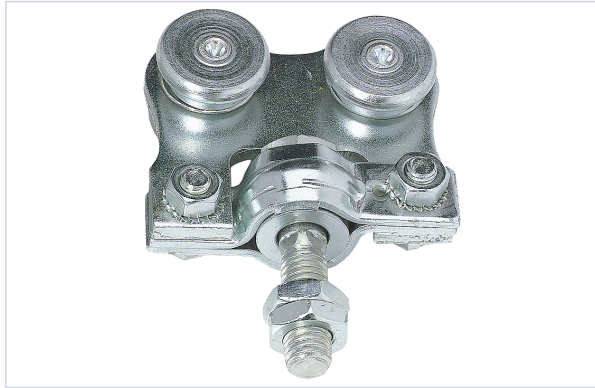

Porte battante et coulissante > Porte coulissante > Monture et chariot coulissant >

Roulette double sur monture a boulon mobile

ARLU

Caractéristiques techniques

Diamètre du galet (mm)	29
Nombre de galets	2
Longueur (mm)	40
Matière du galet	Acier
Type de fixation	À boulonner
Largeur (mm)	2
Hauteur (mm)	35
Matière de la monture	Acier
Type de monture	Fixe
Type de pose	Sur rail
Poids maximum du vantail (kg)	80

Caractéristiques produit

Référence	LOU037
Marque	Arlu