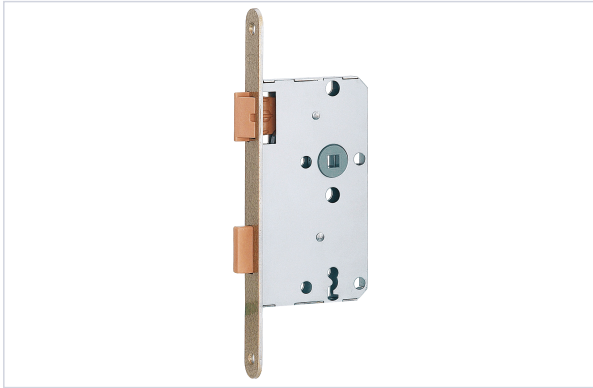

Serrurerie et quincaillerie porte-fenêtre > Serrure et verrou > Serrure > Serrure à encastrer monopoint >

Serrure a encastrer monopoint Alsace

[Voir la fiche technique](#)

Caractéristiques produit

Marque	Thirard
Hauteur du coffre (mm)	144
Largeur du coffre (mm)	80
Largeur de la tête (mm)	20
Longueur de la tête (mm)	235
Gâche incluse	Oui
Forme de la tête	Plate à bouts ronds
Carré (mm)	8
Matière du coffre	Acier
Matière de la tête	Acier
Axe à (mm)	55
Épaisseur de la tête (mm)	3

Type de pêne	Pêne demi-tour, Pêne dormant
Spécificité	Pêne 1/2 tour, pêne dormant et fouillot en polyamide.
Modèle	Alsace
Type de serrure	À encastrer
Agréé coupe-feu	Non
Adapté aux PMR (Personnes à Mobilité Réduite)	Non
Marquage NF	Non
Coloris de la têtère	Têtère vernie
Nombre de points	1
Rappel du demi-tour à la clé	Oui
Secteur - Page catalogue	1-89

Caractéristiques techniques

RÉFÉRENCE	ENTRAXE (MM)	SENS	FONCTION	PRIX
<u>THR280</u>	72	Droite	Clé L	47,16 €
<u>THR281</u>	72	Gauche	Clé L	47,16 €
<u>THR282</u>	78	Droite	Bec de cane à condamnation	44,33 €
<u>THR283</u>	78	Gauche	Bec de cane à condamnation	44,33 €
<u>THR284</u>	72	Droite	Clé I	45,74 €
<u>THR285</u>	72	Gauche	Clé I	45,74 €