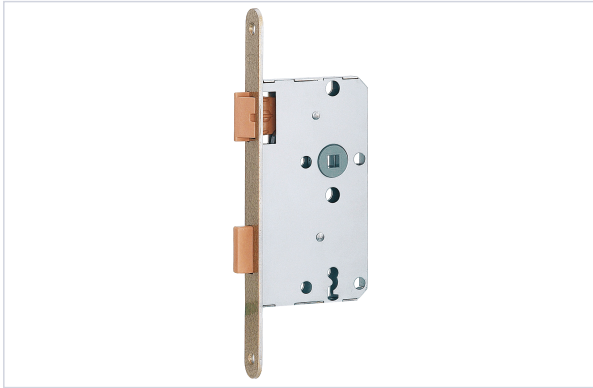

Serrurerie et quincaillerie porte-fenêtre > Serrure et verrou > Serrure > Serrure à encastrer monopoint >

## Serrure a encastrer monopoint Alsace

[Voir la fiche technique](#)

### Caractéristiques produit

<b>Marque</b>	Thirard
<b>Hauteur du coffre (mm)</b>	144
<b>Largeur du coffre (mm)</b>	80
<b>Largeur de la tête (mm)</b>	20
<b>Longueur de la tête (mm)</b>	235
<b>Gâche incluse</b>	Oui
<b>Forme de la tête</b>	Plate à bouts ronds
<b>Carré (mm)</b>	8
<b>Matière du coffre</b>	Acier
<b>Matière de la tête</b>	Acier
<b>Axe à (mm)</b>	55
<b>Épaisseur de la tête (mm)</b>	3

<b>Type de pêne</b>	Pêne demi-tour, Pêne dormant
<b>Spécificité</b>	Pêne 1/2 tour, pêne dormant et fouillot en polyamide.
<b>Modèle</b>	Alsace
<b>Type de serrure</b>	À encastrer
<b>Agréé coupe-feu</b>	Non
<b>Adapté aux PMR (Personnes à Mobilité Réduite)</b>	Non
<b>Marquage NF</b>	Non
<b>Coloris de la têtère</b>	Têtère vernie
<b>Nombre de points</b>	1
<b>Rappel du demi-tour à la clé</b>	Oui
<b>Secteur - Page catalogue</b>	1-89