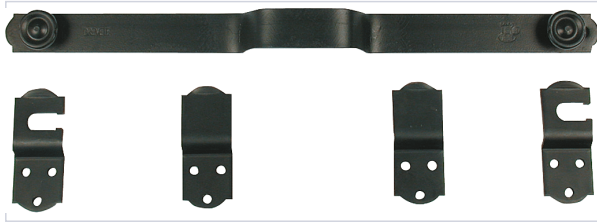

Serrurerie et quincaillerie porte-fenêtre > Accessoires pour la fenêtre > Sécurité de la fenêtre > Barre de sécurité >

Barre de securite 9235106

Caractéristiques techniques

Livré(e) avec	Supports et visserie
Spécificité	Barre de sécurité brevetée. Maniement simple.
Application	Pour volet. Protège contre les tentatives d'ouverture par l'extérieur.
Longueur (mm)	450

Caractéristiques produit

Référence	TOB210
Marque	Torbel
Secteur - Page catalogue	6-15