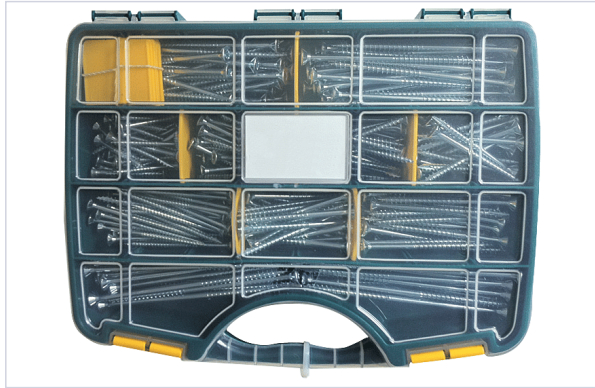

Consommables de chantier > Vis et chevilles > Vis >

Coffret 270 vis a bois tete fraisee Torx acier zingue blanc

Caractéristiques techniques

Matière	Acier zingué blanc
Forme de l'empreinte	Torx
Tête de vis	Tête fraisée
Contenance	270 pcs
Embout inclus	Non
Spécificité	Coffret plastique
Composition	<ul style="list-style-type: none"> - 35 vis 5 x 50 mm - 30 vis 5 x 60 mm - 25 vis 5 x 70 mm - 35 vis 5 x 80 mm - 20 vis 6 x 70 mm - 20 vis 6 x 80 mm - 20 vis 6 x 90 mm - 25 vis 6 x 100 mm

	- 25 vis 6 x 120 mm - 35 vis 6 x 140 mm
Support d'utilisation	Bois
Type de vis	Bois

Caractéristiques produit

Référence	VIW423
Marque	Viswood
Secteur - Page catalogue	10-19