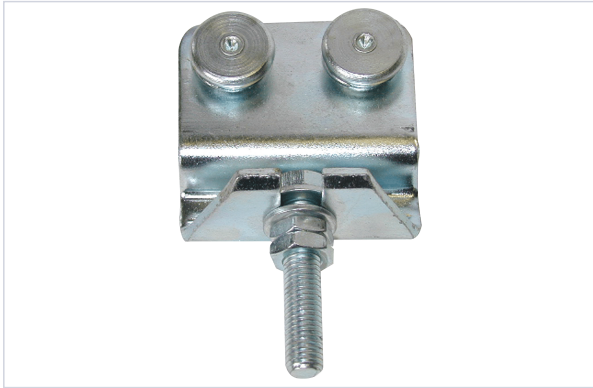

Porte battante et coulissante > Porte coulissante > Monture et chariot coulissant >

## Roulette double sur monture a boulon fixe

**ARLU**

Votre prix : **73,02€** HT

### Caractéristiques techniques

Diamètre du galet (mm)	29
Nombre de galets	2
Longueur (mm)	80
Poids maximum du vantail (kg)	80
Type de monture	Fixe
Type de fixation	À boulonner
Hauteur (mm)	131
Matière de la monture	Inox