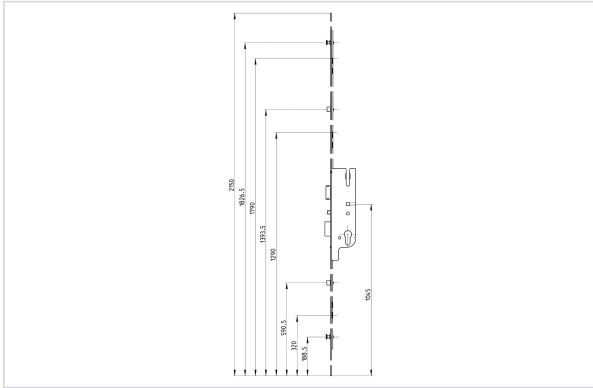

Serrurerie et quincaillerie porte-fenêtre > Serrure et verrou > Serrure > Serrure à encastrer multipoints >

Serrure a encastrer multipoints GU-Fercomatic R2 PK2

Votre prix : **154,17€** HT

Caractéristiques techniques

Largeur de la tête (mm)	16
Longueur de la tête (mm)	2150
Sens	Réversible
Axe à (mm)	40
Hauteur cote D fixe (mm)	1045
Point(s) de fermeture	Latéraux
Modèle	FERCOMATIC R2 PK2
Spécificité	Pas de possibilité de poignée palière extérieure ou gâche électrique.
Type de pêne	Pêne demi-tour, Pêne dormant, 2 galets, 2 galets champignons
Nombre de points	5
Forme de la tête	Plate à bouts carrés
Entraxe (mm)	70

Carré (mm)	7
Type de verrouillage	Automatique
Épaisseur du coffre (mm)	14,5
Têtière	Têtière de 16
Réf. Ferco	6-33178-01-0-1
Finition de la têtère	FerGUard
Type de serrure	À encastrer

Caractéristiques produit