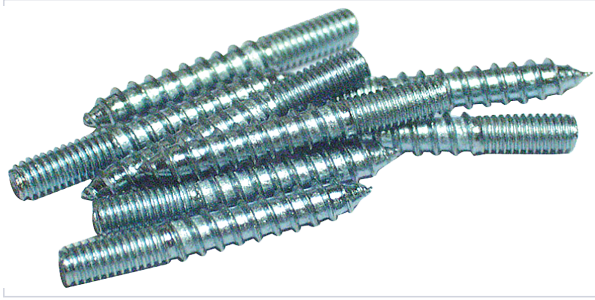

Consommables de chantier > Vis et chevilles > Vis >

Vis double filetage bois / metal

Caractéristiques produit

Marque	Interges.com
Matière	Acier zingué
Spécificité	Double filet bois / métal
Embout inclus	Non
Type de filetage	Filetage double
Type de vis	Bois, Métaux
Secteur - Page catalogue	10-61

Caractéristiques techniques

RÉFÉRENCE	DIAMÈTRE DE LA VIS OU DE LA TIGE FILETÉE (EN MM)			
<u>CUI161</u>	5	100 pcs	40	26,80 €
<u>CUI162</u>	6	100 pcs	60	95,07 €
<u>CUI163</u>	8	50 pcs	60	46,45 €