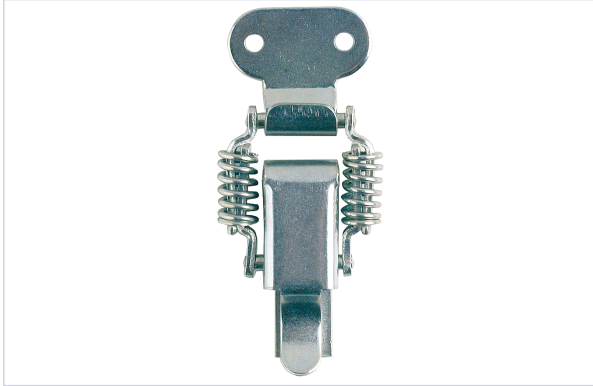

Serrurerie et quincaillerie porte-fenêtre > Serrure et verrou > Serrure > Fermeture à levier >

Fermeture a levier 7015

Votre prix : **27,74€** HT

Caractéristiques techniques

Matière	Acier zingué
Avec ressort	Oui
Hauteur (mm)	74
Type de crochet	Plat

Caractéristiques produit

Référence	MON110
Marque	Monin
Secteur - Page catalogue	6-46