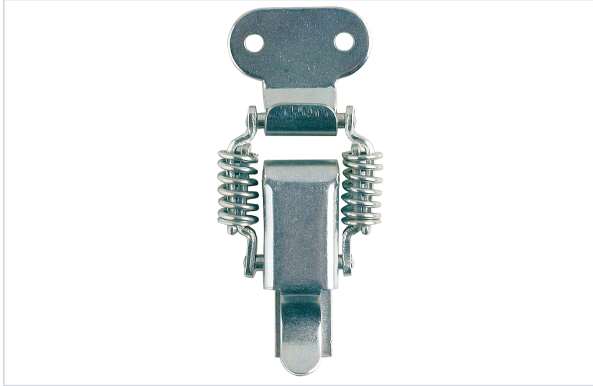

Serrurerie et quincaillerie porte-fenêtre > Serrure et verrou > Serrure > Fermeture à levier >

Fermeture a levier 7015

monin
Les solutions qu'on

Votre prix : **29,12€** HT

Caractéristiques techniques

Matière	Acier zingué
Avec ressort	Oui
Hauteur (mm)	74
Type de crochet	Plat

Caractéristiques produit

Référence	MON110
Marque	Monin
Secteur - Page catalogue	6-46