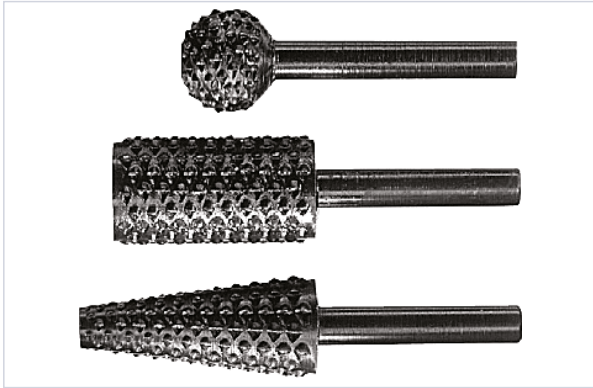

## Jeu de 3 fraises limes rotatives

### Caractéristiques techniques

Type de fraise	Fraise-lime
Machine à utiliser	Perceuse visseuse
Type de matériaux	Bois, Aluminium
Diamètre de la queue (en mm)	6
Composition	Carte de 3 fraises - Ronde en longueur 60 mm Ø 16 mm - Cylindrique en longueur 65 mm Ø 16 mm - Conique en longueur 48 mm Ø 16,7 mm