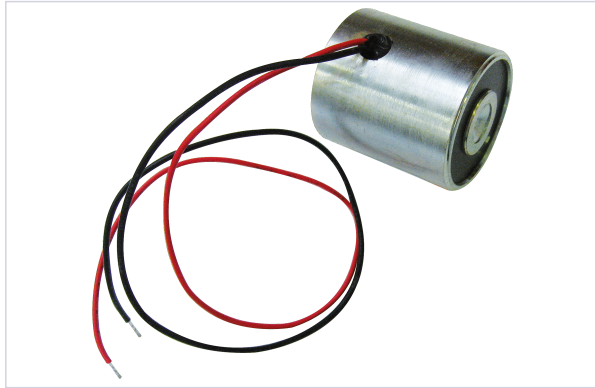

Contrôle d'accès et domotique > Verrouillage électrique > Ventouse et bandeau ventouse > Ventouse >

Ventouse electromagnetique

Votre prix : **185,23€** HT