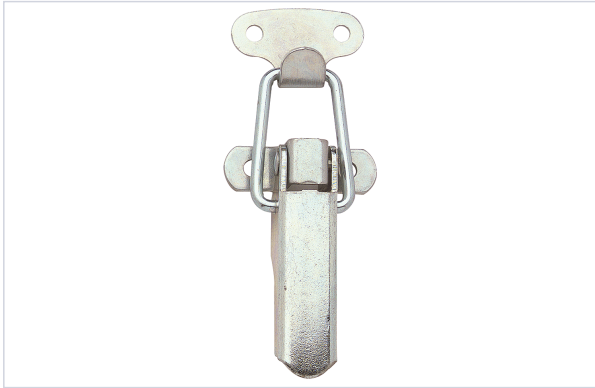

Serrurerie et quincaillerie porte-fenêtre > Serrure et verrou > Serrure > Fermeture à levier >

Fermeture a levier

Votre prix : **3,80€** HT