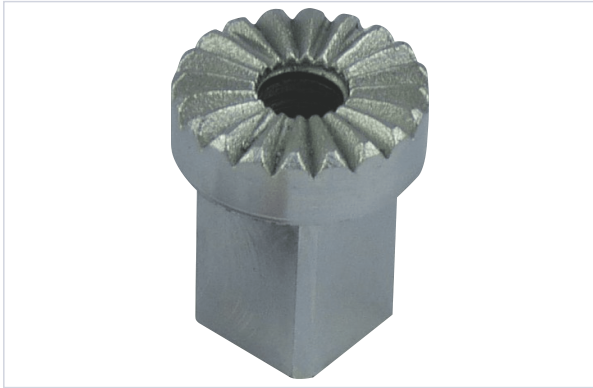

Serrurerie et quincaillerie porte-fenêtre > Ferme-porte, bras et accessoires > Axe de pivot >

Axe de pivot Janus 180

Votre prix : **191,91€** HT

Caractéristiques techniques

Forme de l'axe	Carré
Hauteur (mm)	30
Pivot concerné	Janus 180

Caractéristiques produit

Référence	SEV019
Marque	Sevax
Secteur - Page catalogue	4-63