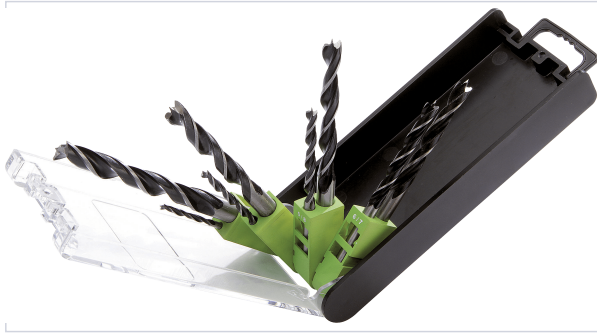

Outillage électroportatif > Consommables d'outillage électroportatif > Foret, mèche et trépan > Coffret de forets et mèches >

Coffret 8 meches a bois

Votre prix : **34,99€** HT

Caractéristiques techniques

Composition	8 forets : Ø 3 / 4 / 5 / 6 / 7 / 8 / 9 / 10 mm
Forme de la queue	Cylindrique
Support d'utilisation	Bois
Diamètre minimum (mm)	3
Diamètre maximum (mm)	10
Support d'utilisation d'outillage	Bois