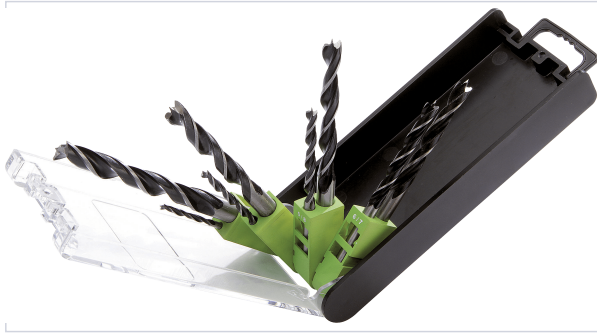

Outillage électroportatif > Consommables d'outillage électroportatif > Foret, mèche et trépan > Coffret de forets et mèches >

Coffret 8 meches a bois

Caractéristiques techniques

Composition	8 forets : Ø 3 / 4 / 5 / 6 / 7 / 8 / 9 / 10 mm
Forme de la queue	Cylindrique
Support d'utilisation	Bois
Diamètre minimum (mm)	3
Diamètre maximum (mm)	10
Support d'utilisation d'outillage	Bois