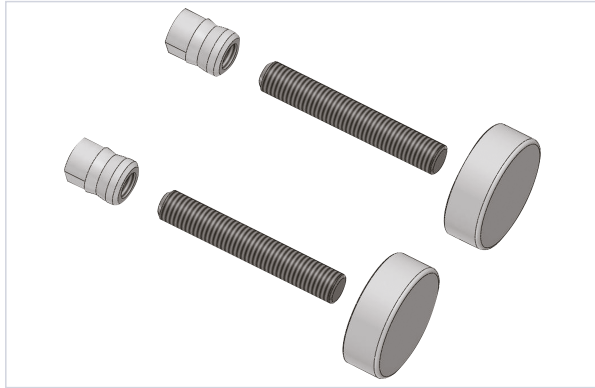

Serrurerie et quincaillerie porte-fenêtre > Poignée de porte > Accessoire d'assemblage pour poignée de tirage >

Kit de fixation pour baton de marechal

Caractéristiques techniques

Type de montage	Simple
Spécificité	Cache inox satiné Ø30 mm
Composition	2 vis, 2 caches, 2 écrous.

Caractéristiques produit

Référence	DUV217
Marque	Duval
Secteur - Page catalogue	3-36