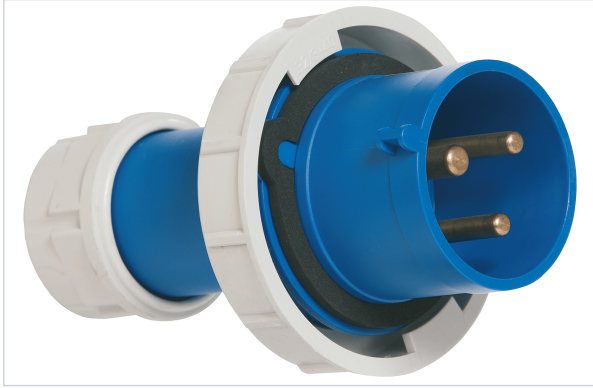

Électricité > Matériel électrique > Fiche électrique >

Fiche male broche european 2 poles + terre

Étanche.

Votre prix : **75,14€** HT

Caractéristiques techniques

Indice de protection (IP)	IP 67
Matière	Caoutchouc dur
Coloris	Bleu
Type de connectique	Fiche mâle, 2 pôles + terre
Intensité maximum (en A)	16
Tension d'alimentation (V)	230
Spécificité	Brochage européen.

Caractéristiques produit

Référence	BRE071
Marque	Ceba
Secteur - Page catalogue	9-366