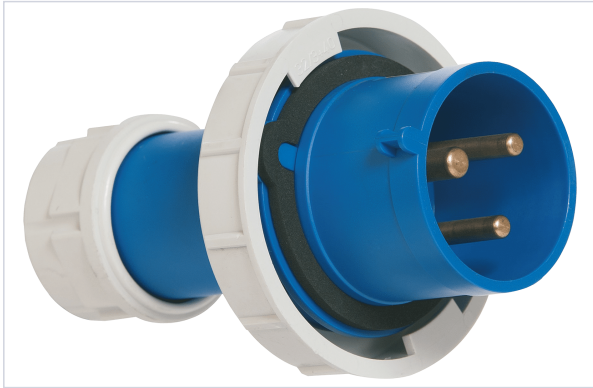

Électricité > Matériel électrique > Fiche électrique >

Fiche male broche european 2 poles + terre

Étanche.

Caractéristiques techniques

Indice de protection (IP)	IP 67
Matière	Caoutchouc dur
Coloris	Bleu
Type de connectique	Fiche mâle, 2 pôles + terre
Intensité maximum (en A)	16
Tension d'alimentation (V)	230
Spécificité	Brochage européen.

Caractéristiques produit

Référence	BRE071
Marque	Ceba
Secteur - Page catalogue	9-366