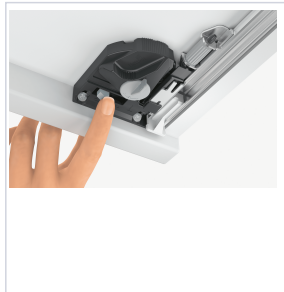

[Agencement et aménagement](#) > [Aménagement de cuisine](#) > [Accessoire pour tiroir](#) > [Accessoire pour coulisse](#) >

Clip pour réglage de coulisse Quadro 4D

[Voir la fiche technique](#)

Caractéristiques techniques

Silent System	Oui
Descriptif	Paire de clips avant et régulateur arrière pour coulisse Quadro 4D

Caractéristiques produit

Référence	HET2219
Marque	Hettich