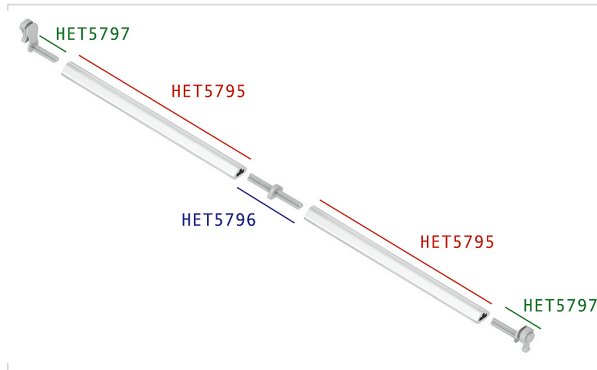

## Adaptateur P20 pour coulisse tiroir bois Quadro V6 et 4D V6

Votre prix : **2,75€** HT

[Voir la fiche technique](#)

### Caractéristiques techniques

<b>Silent System</b>	Oui
<b>Descriptif</b>	- À assembler avec HET5796 et avec la barre de synchronisation HET5795. - Pour coulisse Quadro bois, Quadro Innotech Atira et Actro Arcitech (pour grande largeur).