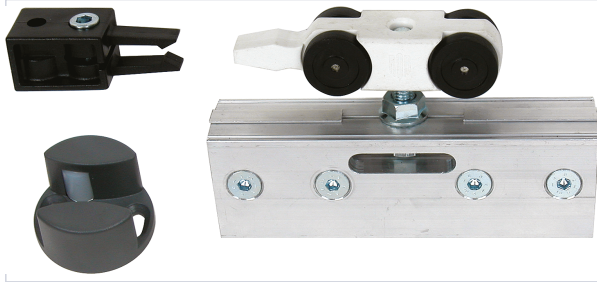

Porte battante et coulissante > Porte coulissante > Garniture de porte coulissante (porte lourde) >

Garniture Expert pour porte en verre

ARLU