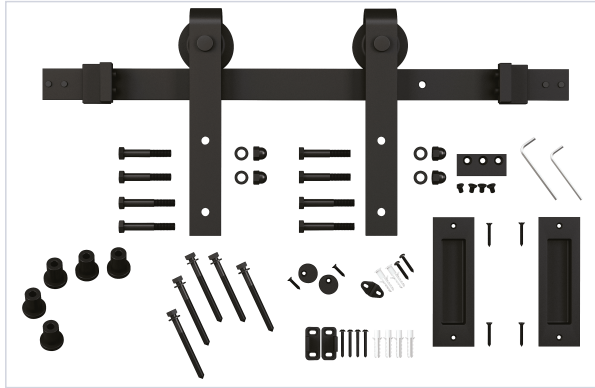

Agencement et aménagement > Aménagement de dressing et placard > Garniture de coulissant d'agencement >

Kit complet pour porte coulissante Bario 2

DM DESIGN-MAT[®]
QUALITY-BASED PRODUCTS

[Voir la fiche technique](#)

Caractéristiques produit

Marque	Design Mat
Nombre de vantaux	1
Aspect finition	Mat
Épaisseur minimum du vantail (en mm)	35
Composition	<ul style="list-style-type: none"> - 1 rail - Supports muraux (5 pour rail 2000 mm / 6 pour rail 3000 mm) - 2 chariots coulissants - 2 butées - 1 guide bas - 2 embouts de rail - 2 poignées cuvettes - 1 raccord de rail - Fixations
Spécificité	Fixation sur le dessus de la porte. Compatible avec porte acier style verrière.
Poids maximum du vantail (en kg)	100

Épaisseur maximum du vantail (en mm)	45
Matière du rail	Acier trempé
Coloris	Noir
Type de pose	Murale
Modèle	Bario 2
Secteur - Page catalogue	8-393

Caractéristiques techniques

RÉFÉRENCE	LONGUEUR DU RAIL (EN MM)	PRIX
<u>DSM026</u>	2000	292,50 €
<u>DSM029</u>	3000	366,11 €