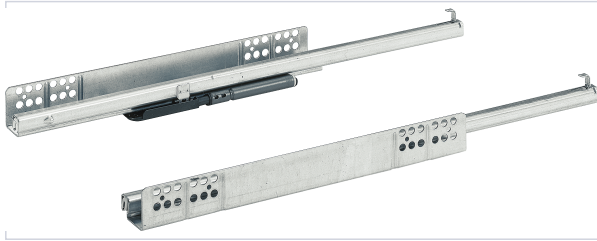

Agencement et aménagement > Aménagement de cuisine > Coulisse pour tiroir >

Coulisse a billes Quadro 25 Silent System

Caractéristiques produit

Marque	Hettich
Silent System	Oui
Type de sortie	Partielle
Amortisseur intégré	Oui
Conditionnement de la coulisse	Paire
Spécificité	Montage par engagement avec clips et réglage en hauteur sans outil. Convient aux tiroirs avec une épaisseur du côté de tiroir jusqu'à 16 mm.
Matière	Acier zingué
Modèle	Quadro 25
Secteur - Page catalogue	

Caractéristiques techniques

RÉFÉRENCE	LONGUEUR (MM)	CAPACITÉ DE CHARGE (KG)	PRIX
HET2195	400	25	37,14 €

RÉFÉRENCE	LONGUEUR (MM)	CAPACITÉ DE CHARGE (KG)	PRIX
HET2196	450	25	39,06 €
HET2197	500	25	40,13 €
HET2198	550	25	43,82 €
HET2220	300	20	34,24 €
HET2221	350	22	35,20 €