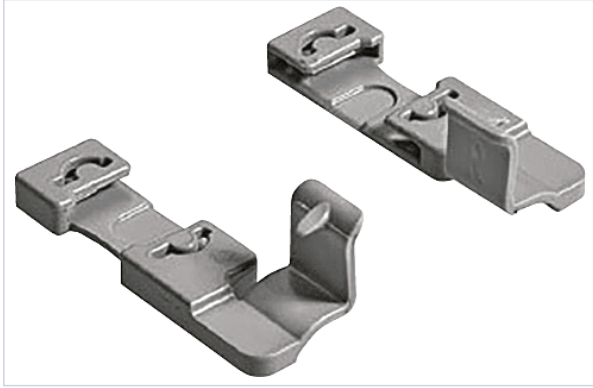

Agencement et aménagement > Aménagement de cuisine > Accessoire pour tiroir > Accessoire pour coulisse >

Anti-décrochement pour coulisse

Votre prix : **0,81€** HT

Caractéristiques produit

Marque	Hettich
Silent System	Non
Descriptif	- Pour coulisse Quadro 25 sortie partielle
Secteur - Page catalogue	

Caractéristiques techniques

RÉFÉRENCE	SENS
HET2255	Gauche
HET2256	Droite