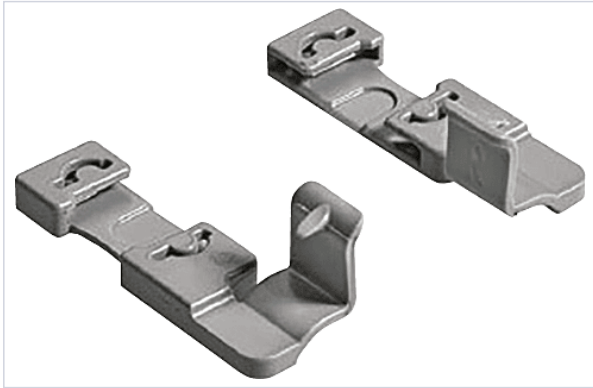

Agencement et aménagement > Aménagement de cuisine > Accessoire pour tiroir > Accessoire pour coulisse >

Anti-décrochement pour coulisse

Caractéristiques produit

Marque	Hettich
Silent System	Non
Descriptif	- Pour coulisse Quadro 25 sortie partielle
Secteur - Page catalogue	

Caractéristiques techniques

RÉFÉRENCE	SENS
HET2255	Gauche
HET2256	Droite