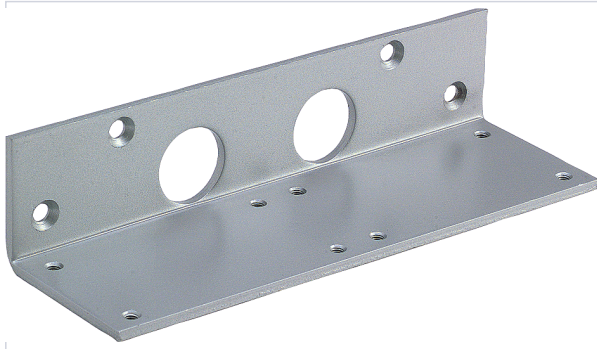

Support a equerre pour HL 100 et HL 105

Votre prix : **159,04€** ^{HT}

Caractéristiques techniques

Ferme-portes concernés	HL100 et HL105 force 3
Coloris	Argent

Caractéristiques produit

Référence	HOU008
Marque	Iseo