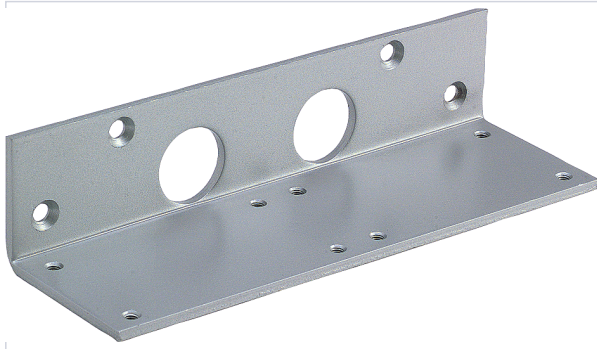

Support a equerre pour HL 100 et HL 105

Caractéristiques techniques

Ferme-portes concernés	HL100 et HL105 force 3
Coloris	Argent

Caractéristiques produit

Référence	HOU008
Marque	Iseo