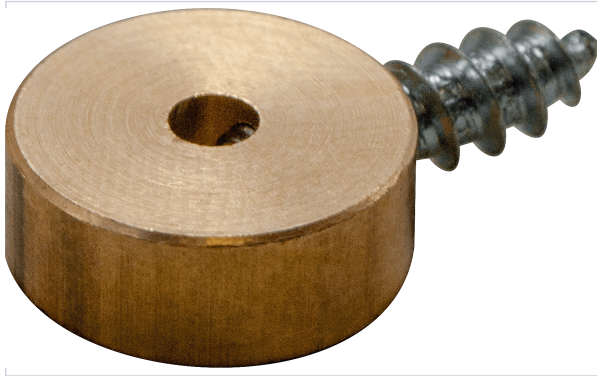

Agencement et aménagement > Aménagement de dressing et placard > Taquet >

Taquet 1025

Votre prix : **2,76€** HT

Caractéristiques techniques

Type de taquet	Étagère
Type de fixation	À visser
Largeur (mm)	11
Longueur (mm)	15
Épaisseur (mm)	5
Matière du support	Bois
Nombre de trous	1
Matière	Laiton
Finition	Poli
Contenance	100 pcs
Forme du taquet	Rond

Caractéristiques produit

Référence	JOU041
Marque	Jourjon
Secteur - Page catalogue	8-325