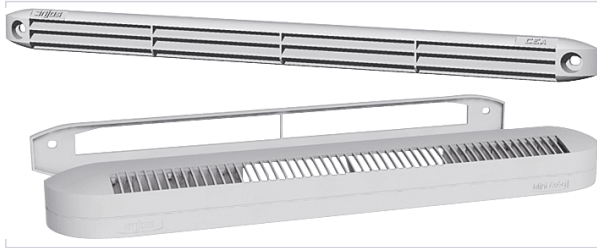

Quincaillerie du bâtiment > Grille et aérateur > Entrée d'air >

Kit entree d'air autoreglable acoustique Mini ESEA sans vis

Votre prix : **15,32€** HT

[Voir la fiche technique](#)

Caractéristiques produit

Marque	Anjos
Hauteur de l'entaille (mm)	12
Longueur de l'entaille (en mm)	250
Longueur de l'entrée d'air (en mm)	305
Hauteur de l'entrée d'air (mm)	36
Atténuation acoustique (en dB)	37
Débit (m ³ /h)	15/22/30
Épaisseur du déflecteur (en mm)	8
Hauteur du déflecteur (en mm)	20
Longueur du déflecteur (en mm)	295
Déflecteur inclus	Oui
Épaisseur de l'entrée d'air (en mm)	35
Multidébit sécable	Oui
Visserie et cache inclus	Non

Avec moustiquaire	Oui
Modèle	MINI ESEA+CEA
Isolation acoustique	Oui
Matière	Polystyrène
Usage	Intérieur, Extérieur
Secteur - Page catalogue	6-182

Caractéristiques techniques

RÉFÉRENCE	COLORIS	CODE COULEUR
<u>ANJ020</u>	Blanc signalisation	RAL 9016
<u>ANJ021</u>	Noir	RAL 9011
<u>ANJ022</u>	Chêne clair	RAL 1011