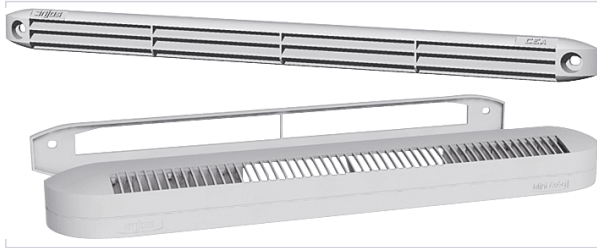

Quincaillerie du bâtiment > Grille et aérateur > Entrée d'air >

## Kit entree d'air autoreglable acoustique Mini ESEA sans vis

[Voir la fiche technique](#)

### Caractéristiques produit

Marque	Anjos
Hauteur de l'entaille (mm)	12
Longueur de l'entaille (en mm)	250
Longueur de l'entrée d'air (en mm)	305
Hauteur de l'entrée d'air (mm)	36
Atténuation acoustique (en dB)	37
Débit (m <sup>3</sup> /h)	15/22/30
Épaisseur du déflecteur (en mm)	8
Hauteur du déflecteur (en mm)	20
Longueur du déflecteur (en mm)	295
Déflecteur inclus	Oui
Épaisseur de l'entrée d'air (en mm)	35
Multidébit sécable	Oui
Visserie et cache inclus	Non

<b>Avec moustiquaire</b>	Oui
<b>Modèle</b>	MINI ESEA+CEA
<b>Isolation acoustique</b>	Oui
<b>Matière</b>	Polystyrène
<b>Usage</b>	Intérieur, Extérieur
<b>Secteur - Page catalogue</b>	6-182