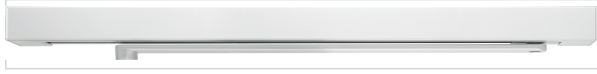

Serrurerie et quincaillerie porte-fenêtre > Ferme-porte, bras et accessoires > Bras >

Bras a glissiere G193 DC300/340/500/700

Vachette
ASSA ABLOY

Votre prix : **32,18€** HT

Caractéristiques produit

Marque	Vachette
Ferme-portes concernés	DC300, DC340, DC500 et DC700
Secteur - Page catalogue	4-41

Caractéristiques techniques

RÉFÉRENCE	COLORIS	CODE COULEUR
<u>VAC987</u>	Argent	RAL 9016
<u>VAC988</u>	Blanc	RAL 9005
<u>VAC989</u>	Noir	