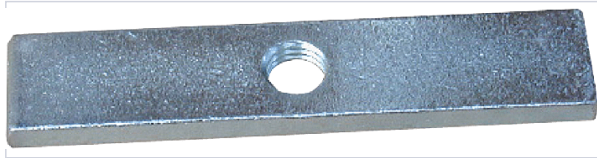

Serrurerie et quincaillerie porte-fenêtre > Poignée de porte > Accessoire pour béquille > Platine >

Plaque de fixation

ARLU

Votre prix : **8,30€** HT

Caractéristiques techniques

Épaisseur (mm)	6
Largeur (mm)	20
Longueur (mm)	100
Type de pose	À visser
Forme de la platine	Rectangle

Caractéristiques produit

Référence	LOU0410
Marque	Arlu