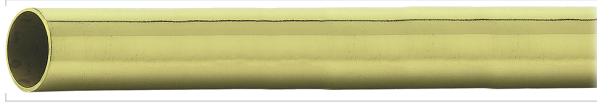

Agencement et aménagement > Structure tubulaire et garde-corps > Tube >

Tube rond

Caractéristiques produit

Marque	Vandermeersch
Coloris	Doré
Matière	Fer et cuivre
Longueur (mm)	5000
Aspect finition	Poli
Secteur - Page catalogue	8-348

Caractéristiques techniques

RÉFÉRENCE	DIAMÈTRE (MM)	PRIX
<u>CES001</u>	14	179,73 €
<u>CES003</u>	20	246,17 €
<u>CES005</u>	30	410,32 €