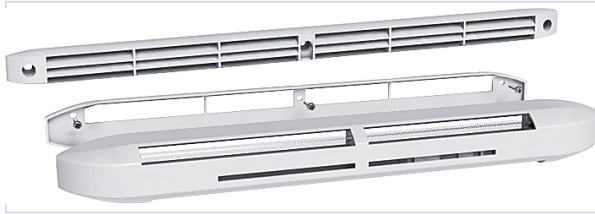

Quincaillerie du bâtiment > Grille et aérateur > Entrée d'air >

Kit complet entree d'air hygroreglable acoustique ISOLA HY

[Voir la fiche technique](#)

GARANTIE
2
ANS

FABRIQUÉ
EN FRANCE

Caractéristiques produit

Marque	Anjos
Hauteur de l'entaille (mm)	12
Longueur de l'entaille (en mm)	354
Longueur de l'entrée d'air (en mm)	420
Hauteur de l'entrée d'air (mm)	45
Atténuation acoustique (en dB)	37
Visserie et cache inclus	Oui
Débit (m ³ /h)	5 à 45
Épaisseur du déflecteur (en mm)	12
Hauteur du déflecteur (en mm)	23
Longueur du déflecteur (en mm)	400
Déflecteur inclus	Oui

Épaisseur de l'entrée d'air (en mm)	40
Avec moustiquaire	Oui
Modèle	ISOLA HY+CE2A
Isolation acoustique	Oui
Matière	ASA
Usage	Intérieur, Extérieur
Fabrication française	Oui
Garantie	2 ans
Secteur - Page catalogue	6-183