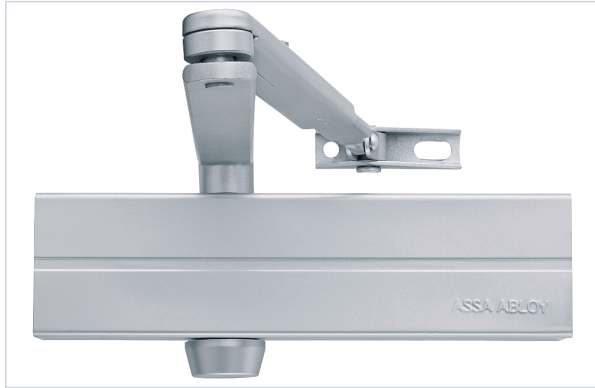

Serrurerie et quincaillerie porte-fenêtre > Ferme-porte, bras et accessoires > Ferme-porte >

Ferme-porte DC140

Vachette®
ASSA ABLOY

Votre prix : **111,02€** HT

[Voir la fiche technique](#)

Caractéristiques produit

Marque	Vachette
Vitesse de fermeture réglable	Oui
Mode de réglage de la vitesse de fermeture	Par vis
Largeur maximum du vantail (mm)	1100
Poids maximum du vantail (kg)	80
Modèle	DC140
Force selon norme EN1154	2, 3, 4
Réglage de la force	Par déplacement latéral, Par montage du bras
Montage standard 1-2	Oui

Technologie	Pignon, Crémaillère
A-coup final	Oui
Freinage à l'ouverture	Oui
Agréé coupe-feu	Oui
Norme EN1154	Oui
Type d'à-coup final	Par vis
Longueur (mm)	206
Hauteur (mm)	55
Angle maximum d'ouverture (en °)	180
Retardement à la fermeture	Non
Type de pose	En applique
Largeur (mm)	40
Livré(e) avec	Bras à compas
Type de bras	Bras à compas
Secteur - Page catalogue	4-39