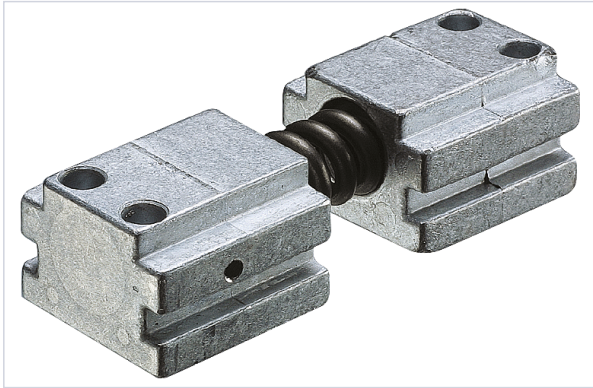

## Butee amortisseur A153 pour bras a glissiere G193 / G893

Votre prix : **37,26€** HT

[Voir la fiche technique](#)

### Caractéristiques techniques

Ferme-portes concernés	DC135, DC300, DC340, DC500, DC700 et DC840
------------------------	--------------------------------------------

### Caractéristiques produit

Référence	<b>VAC99971</b>
Marque	Vachette
Secteur - Page catalogue	4-42