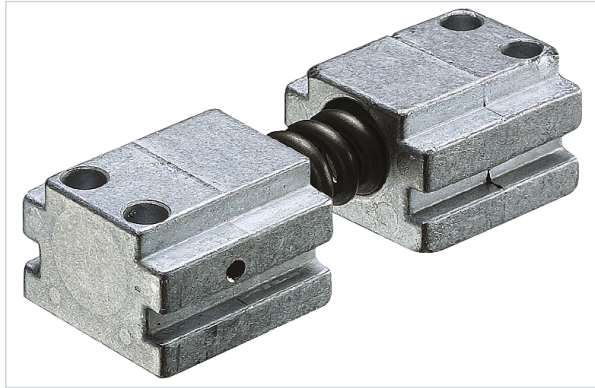

Butee amortisseur A153 pour bras a glissiere G193 / G893

Votre prix : **36,00€** HT

[Voir la fiche technique](#)

Caractéristiques techniques

Ferme-portes concernés	DC135, DC300, DC340, DC500, DC700 et DC840
------------------------	--

Caractéristiques produit

Référence	VAC99971
Marque	Vachette
Secteur - Page catalogue	4-42