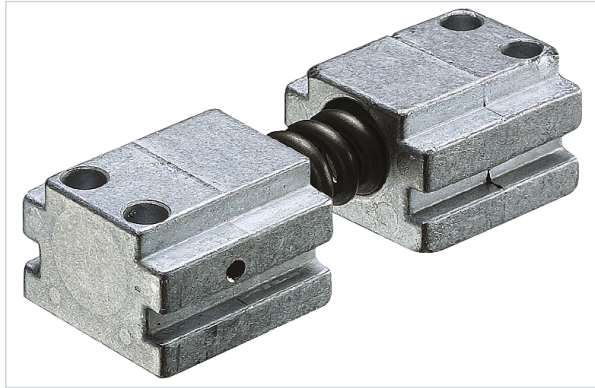

Butee amortisseur A153 pour bras a glissiere G193 / G893

[Voir la fiche technique](#)

Caractéristiques techniques

Ferme-portes concernés

DC135, DC300, DC340, DC500, DC700 et DC840

Caractéristiques produit

Référence

VAC99971

Marque

Vachette

Secteur - Page catalogue

4-42