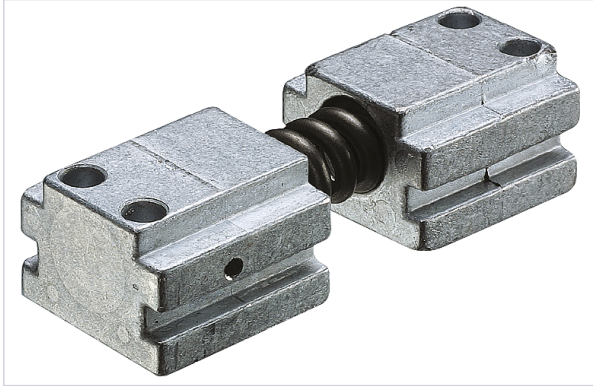

Butee amortisseur A153 pour bras a glissiere G193 / G893

[Voir la fiche technique](#)

Caractéristiques techniques

Ferme-portes concernés

DC135, DC300, DC340, DC500, DC700 et DC840

Caractéristiques produit

Référence

VAC99971

Marque

Vachette

Secteur - Page catalogue

4-42