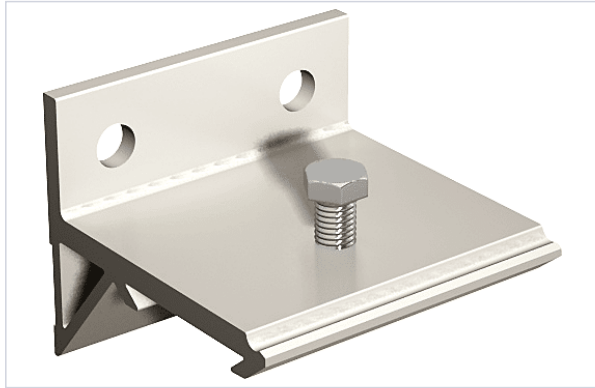

Quincaillerie pour l'extérieur > Pour le volet > Volet roulant > Support pour rail >

Equerre de fixation alu

Votre prix : **4,73€** HT

FABRIQUÉ
EN FRANCE

Caractéristiques techniques

Fabrication française	Oui
Matière	Aluminium
Articles associés	Pour rail SAF 40-80-120.
Type de pose	À visser

Caractéristiques produit

Référence	MAT329
Marque	Mantion